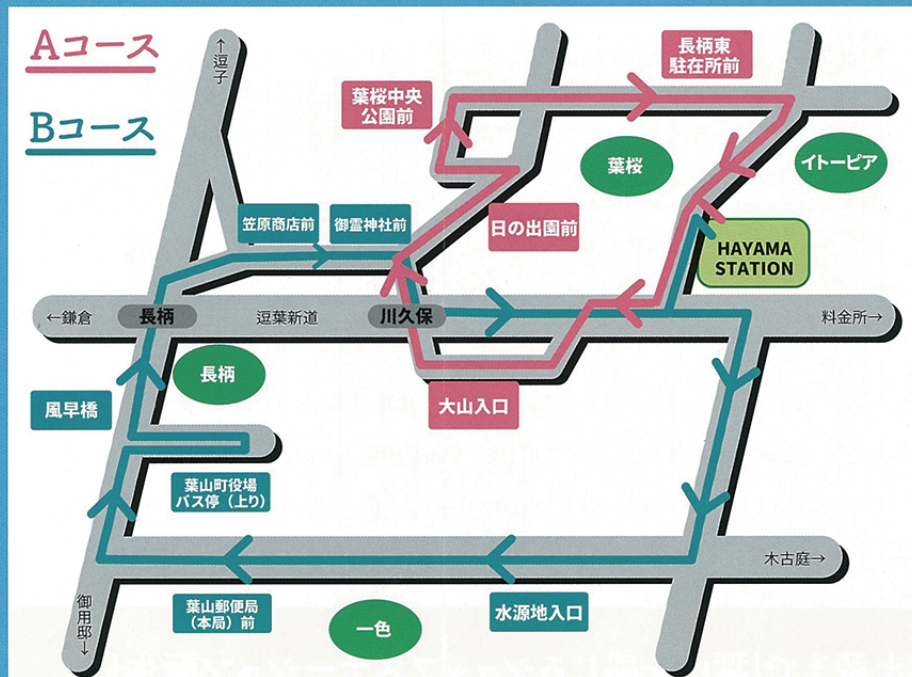

Bコース(中央道~水源地~一色岡~風早橋~長柄巡回コース)【20分間隔】

バス停	運行予定時刻表																					
HAYAMA STATION	9:30	9:50	10:10	10:30	10:50	11:10	11:30	11:50	13:00	13:20	13:40	14:00	14:20	14:40	15:00	15:20	15:40	16:00				
水源地入口	9:36	9:56	10:16	10:36	10:56	11:16	11:36	11:56	13:06	13:26	13:46	14:06	14:26	14:46	15:06	15:26	15:46	16:06				
葉山郵便局(本局)前(市川電機横)	9:39	9:59	10:19	10:39	10:59	11:19	11:39	11:59	13:09	13:29	13:49	14:09	14:29	14:49	15:09	15:29	15:49	16:09				
葉山町役場バス停(上り)	9:45	10:05	10:25	10:45	11:05	11:25	11:45	12:05	13:15	13:35	13:55	14:15	14:35	14:55	15:15	15:35	15:55	16:15				
風早橋(でんきはうす稲龍前)	9:49	10:09	10:29	10:49	11:09	11:29	11:49	12:09	13:19	13:39	13:59	14:19	14:39	14:59	15:19	15:39	15:59	16:19				
笠原商店前	9:53	10:13	10:33	10:53	11:13	11:33	11:53	12:13	13:23	13:43	14:03	14:23	14:43	15:03	15:23	15:43	16:03	16:23				
御霊神社前	9:55	10:15	10:35	10:55	11:15	11:35	11:55	12:15	13:25	13:45	14:05	14:25	14:45	15:05	15:25	15:45	16:05	16:25				
HAYAMA STATION	9:58	10:18	10:38	10:58	11:18	11:38	11:58	12:18	13:28	13:48	14:08	14:28	14:48	15:08	15:28	15:48	16:08	16:28				

道路混雑のため、ダイヤ通り運行できないことがありますのでご了承ください。

小型バスでの運行のため、満員の場合は乗車できないことがあります。

駐車場の台数には限りがございますので、当日運行のコミュニティバス(無料送迎バス)のご利用をお勧めします。(2コース運行)